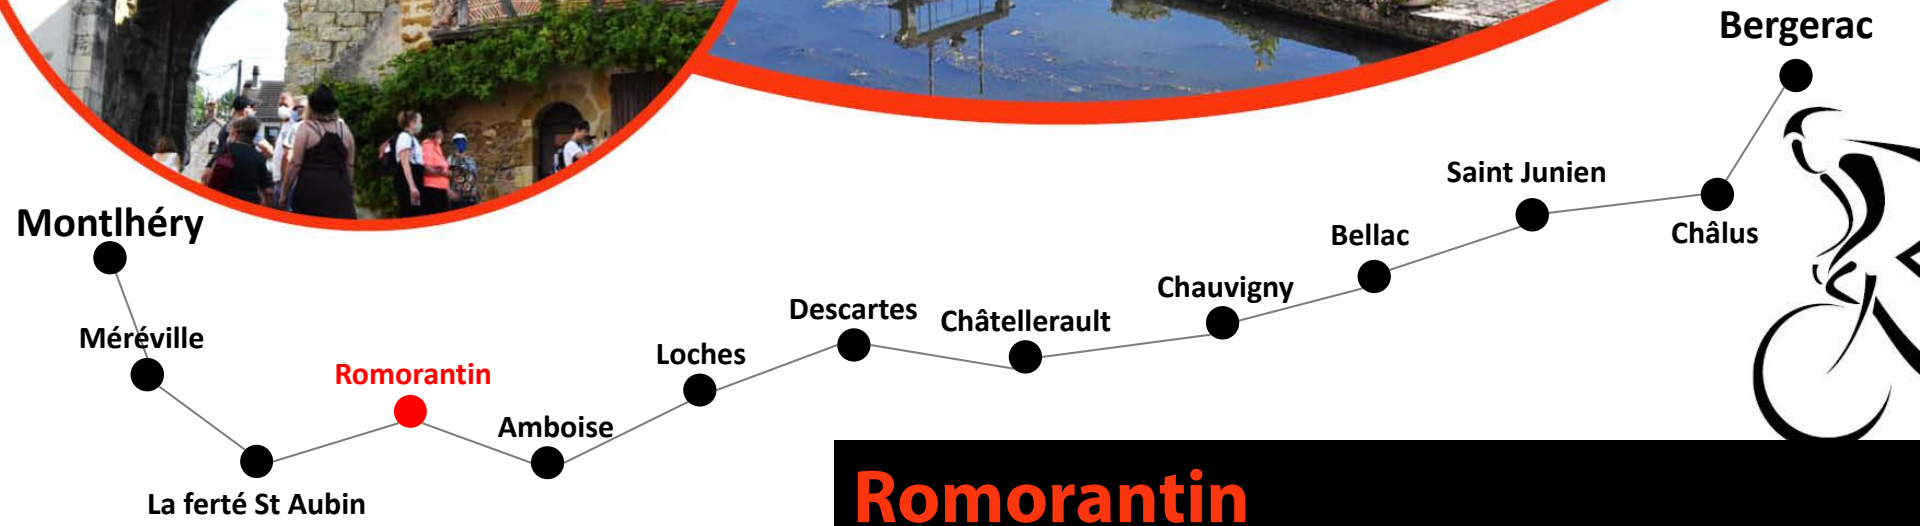

2 - 5 mai 2024
Randonnée
Montlhéry - Bergerac

Randonnée Montlhéry-Bergerac

19^{ème} édition

**L'association La Tomate contre la Dystonie
et ses partenaires
comptent sur vous pour cette 19^{ème} édition**

2 - 5 mai 2024
Randonnée
Montlhéry - Bergerac

Jeudi 2 mai
Parcours 2024

Montlhéry

Bergerac

Montlhéry

2 - 5 mai 2024
Randonnée
Montlhéry - Bergerac

Jeudi 2 mai

Parcours 2024

Méréville

2 - 5 mai 2024
 Randonnée
 Montlhéry - Bergerac

Jeudi 2 mai

Parcours 2024

La Ferté St Aubin

2 - 5 mai 2024
Randonnée
Montlhéry - Bergerac

Vendredi 3 mai

Parcours 2024

Romorantin

2 - 5 mai 2024
Randonnée
Montlhéry - Bergerac

Vendredi 3 mai

Parcours 2024

Montlhéry

Méréville

Romorantin

La fert^e St Aubin