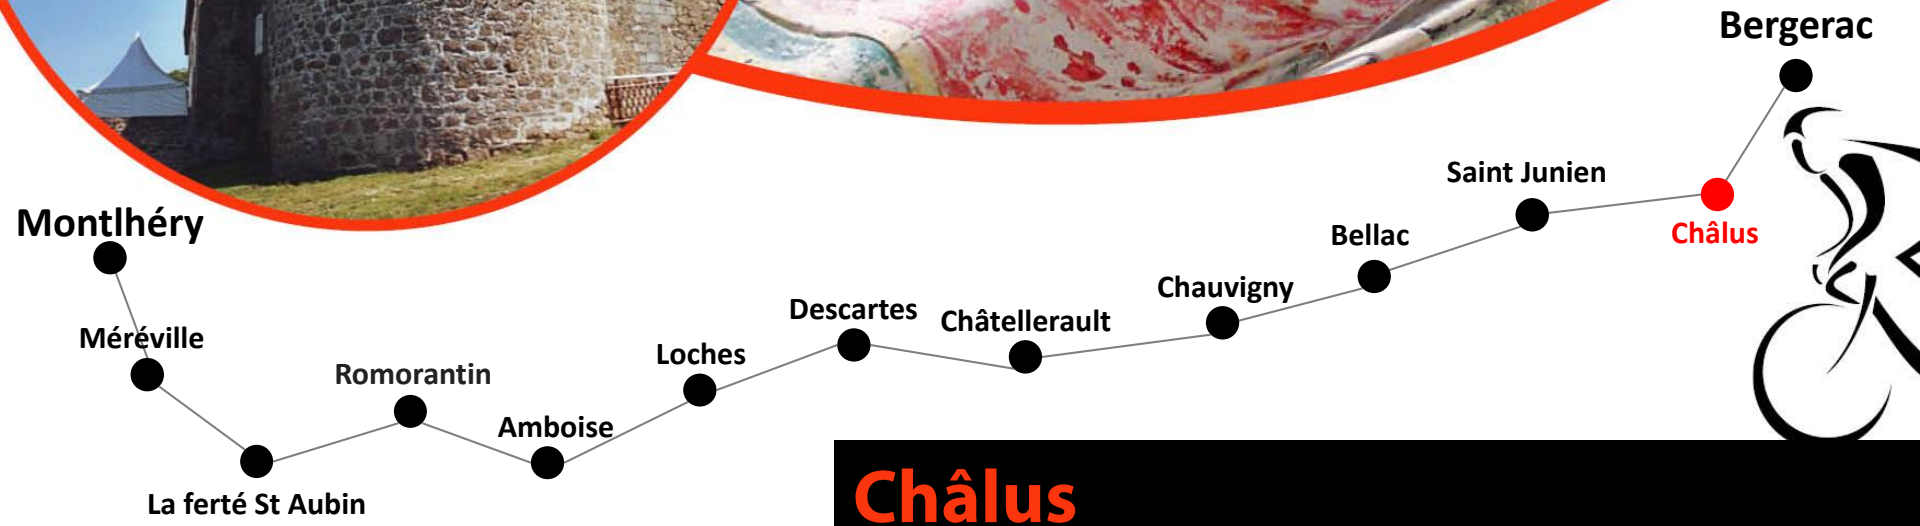

Romorantin

2 - 5 mai 2024
Randonnée
Montlhéry - Bergerac

Vendredi 3 mai

Parcours 2024

Montlhéry

Méréville

Romorantin

La fert^e St Aubin

Descartes

2 - 5 mai 2024
Randonnée
Montlhéry - Bergerac

Samedi 4 mai

Parcours 2024

Châtelleraut

2 - 5 mai 2024
Randonnée
Montlhéry - Bergerac

Samedi 4 mai

Parcours 2024

2 - 5 mai 2024
Randonnée
Montlhéry - Bergerac

Samedi 4 mai

Parcours 2024

Bellac

2 - 5 mai 2024
Randonnée
Montlhéry - Bergerac

Dimanche 5 mai

Parcours 2024

Saint Junien

2 - 5 mai 2024
Randonnée
Montlhéry - Bergerac

Dimanche 5 mai

Parcours 2024

2 - 5 mai 2024
Randonnée
Montlhéry - Bergerac

Dimanche 5 mai

Parcours 2024

Villamblard

2 - 5 mai 2024
Randonnée
Montlhéry - Bergerac