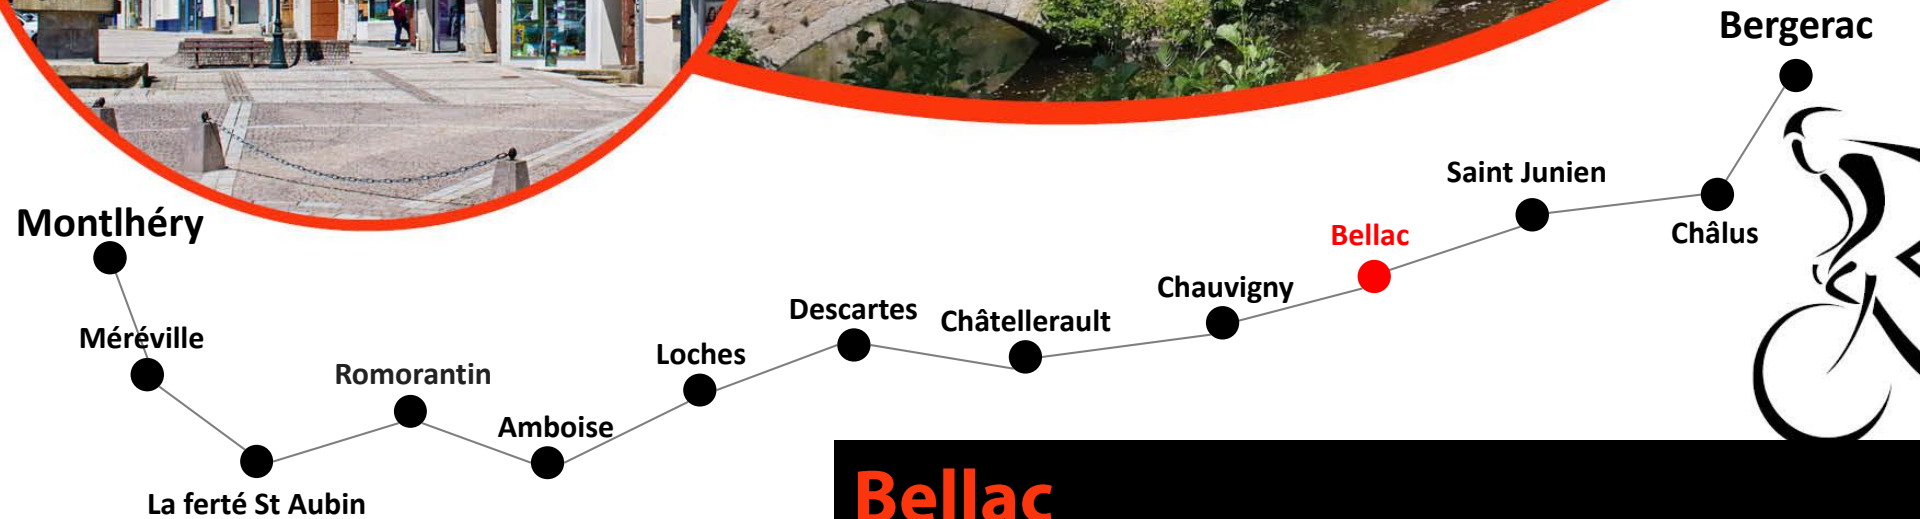

Romorantin

2 - 5 mai 2024
Randonnée
Montlhéry - Bergerac

Vendredi 3 mai

Parcours 2024

Montlhéry

Méréville

Romorantin

La fert^e St Aubin

Bergerac

Amboise

2 - 5 mai 2024
Randonnée
Montlhéry - Bergerac

Vendredi 3 mai

Parcours 2024

2 - 5 mai 2024
Randonnée
Montlhéry - Bergerac

Vendredi 3 mai

Parcours 2024

Descartes

2 - 5 mai 2024
Randonnée
Montlhéry - Bergerac

Samedi 4 mai

Parcours 2024

Châtelleraut

2 - 5 mai 2024
Randonnée
Montlhéry - Bergerac

Samedi 4 mai

Parcours 2024

2 - 5 mai 2024
Randonnée
Montlhéry - Bergerac

Samedi 4 mai

Parcours 2024

Bellac

2 - 5 mai 2024
Randonnée
Montlhéry - Bergerac

Dimanche 5 mai

Parcours 2024

Saint Junien