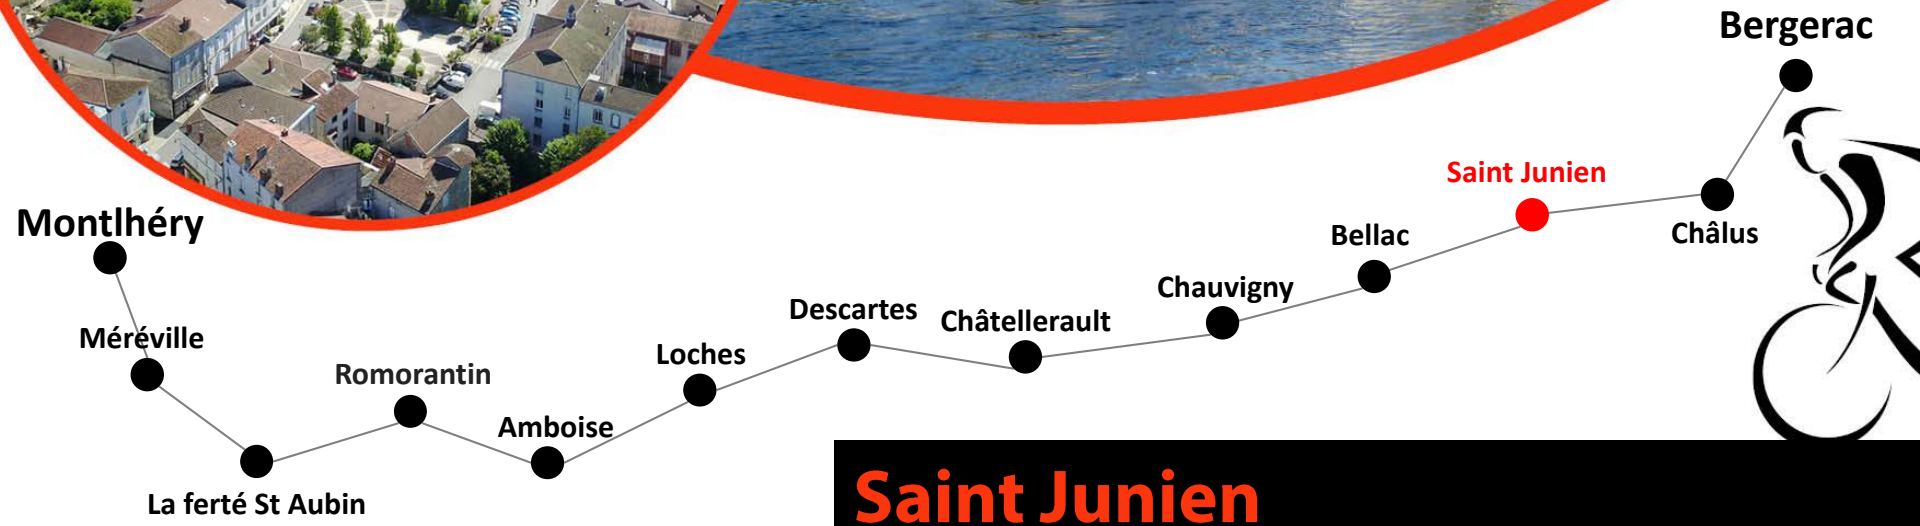

Romorantin

2 - 5 mai 2024
Randonnée
Montlhéry - Bergerac

Vendredi 3 mai

Parcours 2024

Montlhéry

Méréville

Romorantin

La fert^e St Aubin

Descartes

2 - 5 mai 2024
Randonnée
Montlhéry - Bergerac

Samedi 4 mai

Parcours 2024

Châtelleraut

2 - 5 mai 2024
Randonnée
Montlhéry - Bergerac

Samedi 4 mai

Parcours 2024

2 - 5 mai 2024
Randonnée
Montlhéry - Bergerac

Samedi 4 mai

Parcours 2024

Bellac

2 - 5 mai 2024
Randonnée
Montlhéry - Bergerac

Dimanche 5 mai

Parcours 2024

Saint Junien

2 - 5 mai 2024
Randonnée
Montlhéry - Bergerac

Dimanche 5 mai

Parcours 2024

2 - 5 mai 2024
Randonnée
Montlhéry - Bergerac

Dimanche 5 mai

Parcours 2024

Villamblard

2 - 5 mai 2024
Randonnée
Montlhéry - Bergerac