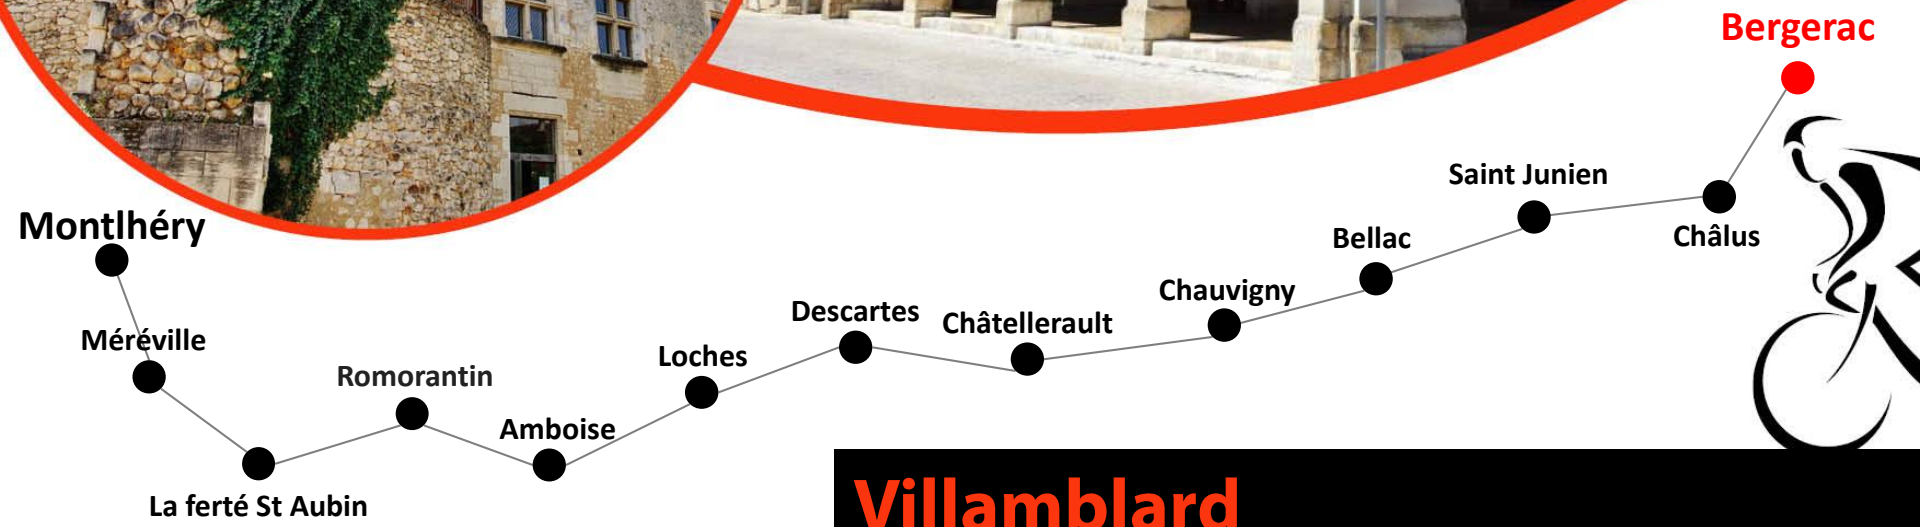

Romorantin

2 - 5 mai 2024
Randonnée
Montlhéry - Bergerac

Vendredi 3 mai

Parcours 2024

Montlhéry

Méréville

Romorantin

La fert^e St Aubin

Descartes

2 - 5 mai 2024
Randonnée
Montlhéry - Bergerac

Samedi 4 mai

Parcours 2024

Châtelleraut

2 - 5 mai 2024
Randonnée
Montlhéry - Bergerac

Samedi 4 mai

Parcours 2024

2 - 5 mai 2024
Randonnée
Montlhéry - Bergerac

Samedi 4 mai

Parcours 2024

Bellac

2 - 5 mai 2024
Randonnée
Montlhéry - Bergerac

Dimanche 5 mai

Parcours 2024

Saint Junien

2 - 5 mai 2024
Randonnée
Montlhéry - Bergerac

Dimanche 5 mai

Parcours 2024

2 - 5 mai 2024
Randonnée
Montlhéry - Bergerac

Dimanche 5 mai

Parcours 2024

Villamblard

2 - 5 mai 2024
Randonnée
Montlhéry - Bergerac